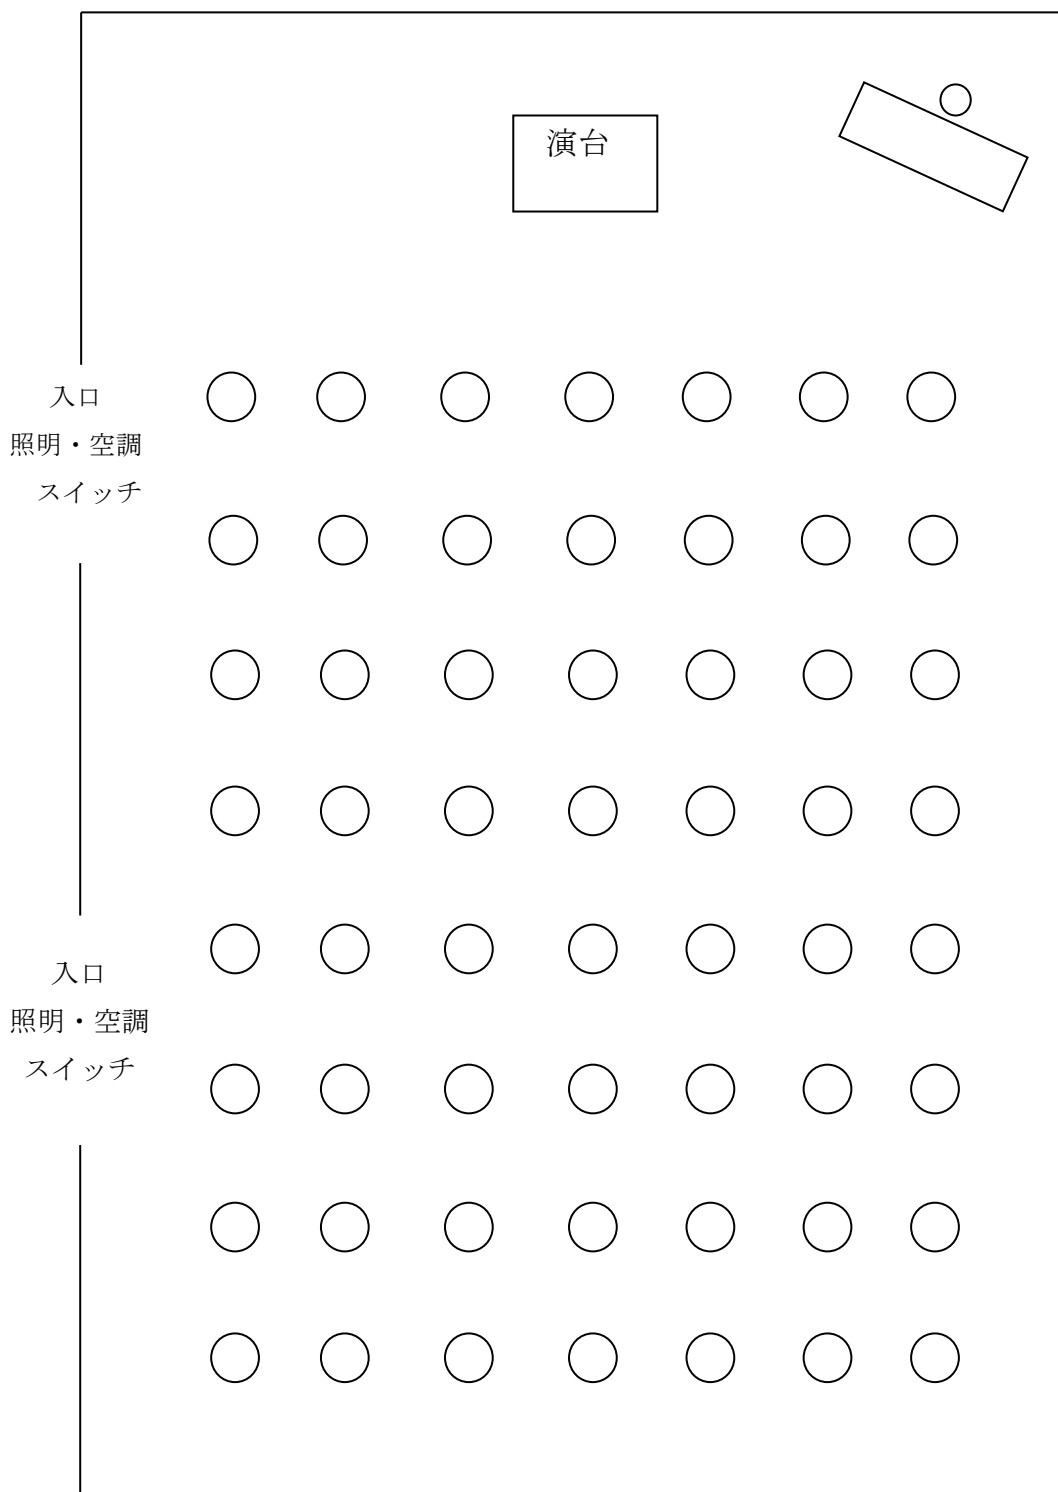

中会議室 シアター形式 56席

※「せんだん①②」をご利用の場合、会場入口は正面に向かって右側になります